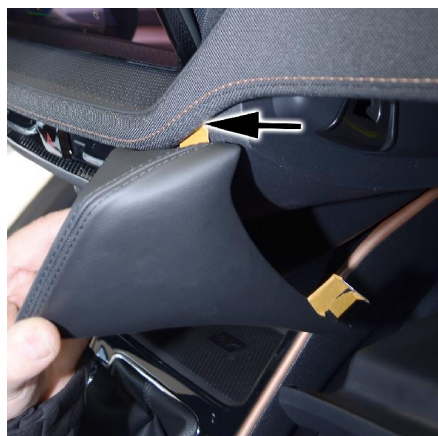

Art.-Nr.: **4100 / 4105**
item#

Skoda Fabia IV
2021-

Oberes Blech einschieben.

Deutsch

Insert upper metal plate.

English

Inserez la tôle supérieur.

Français

Linkes Blech einhaken.

Deutsch

Hook in the left sheet.

English

Accrocher la tôle gauche.

Français

Innerhalb des Handschuhfaches die beiliegende Schraube in das rechte Blech eindrehen

Deutsch

Inside the glove box, screw the enclosed screw into the right-hand panel.

English

A l'intérieur de la boîte à gants, visser la vis jointe dans la tôle de droite

Français

Introduzca la chapa superior.

Español

Hak w lewym arkuszu.

Polski

Dentro de la guantera, atornille el tornillo adjunto en el panel derecho.

Español

Schroef de bijgevoegde schroef in het rechterpaneel van het dashboardkastje.

Dutch

Wewnatrz schowka przykrec zalaczona srube do prawego panelu.