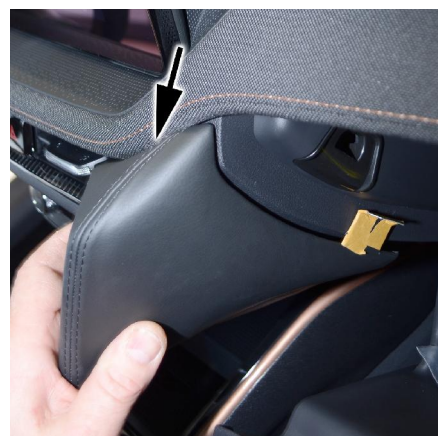

Art.-Nr.: **4100 / 4105**
item#

Skoda Fabia IV
2021-

Oberes Blech einschieben.

Deutsch

Insert upper metal plate.

English

Inserez la tôle supérieur.

Français

Linkes Blech einhaken.

Deutsch

Hook in the left sheet.

English

Accrocher la tôle gauche.

Français

Innerhalb des Handschuhfaches die beiliegende Schraube in das rechte Blech eindrehen

Deutsch

Inside the glove box, screw the enclosed screw into the right-hand panel.

English

A l'intérieur de la boîte à gants, visser la vis jointe dans la tôle de droite

Français

Introduzca la chapa superior.

Español